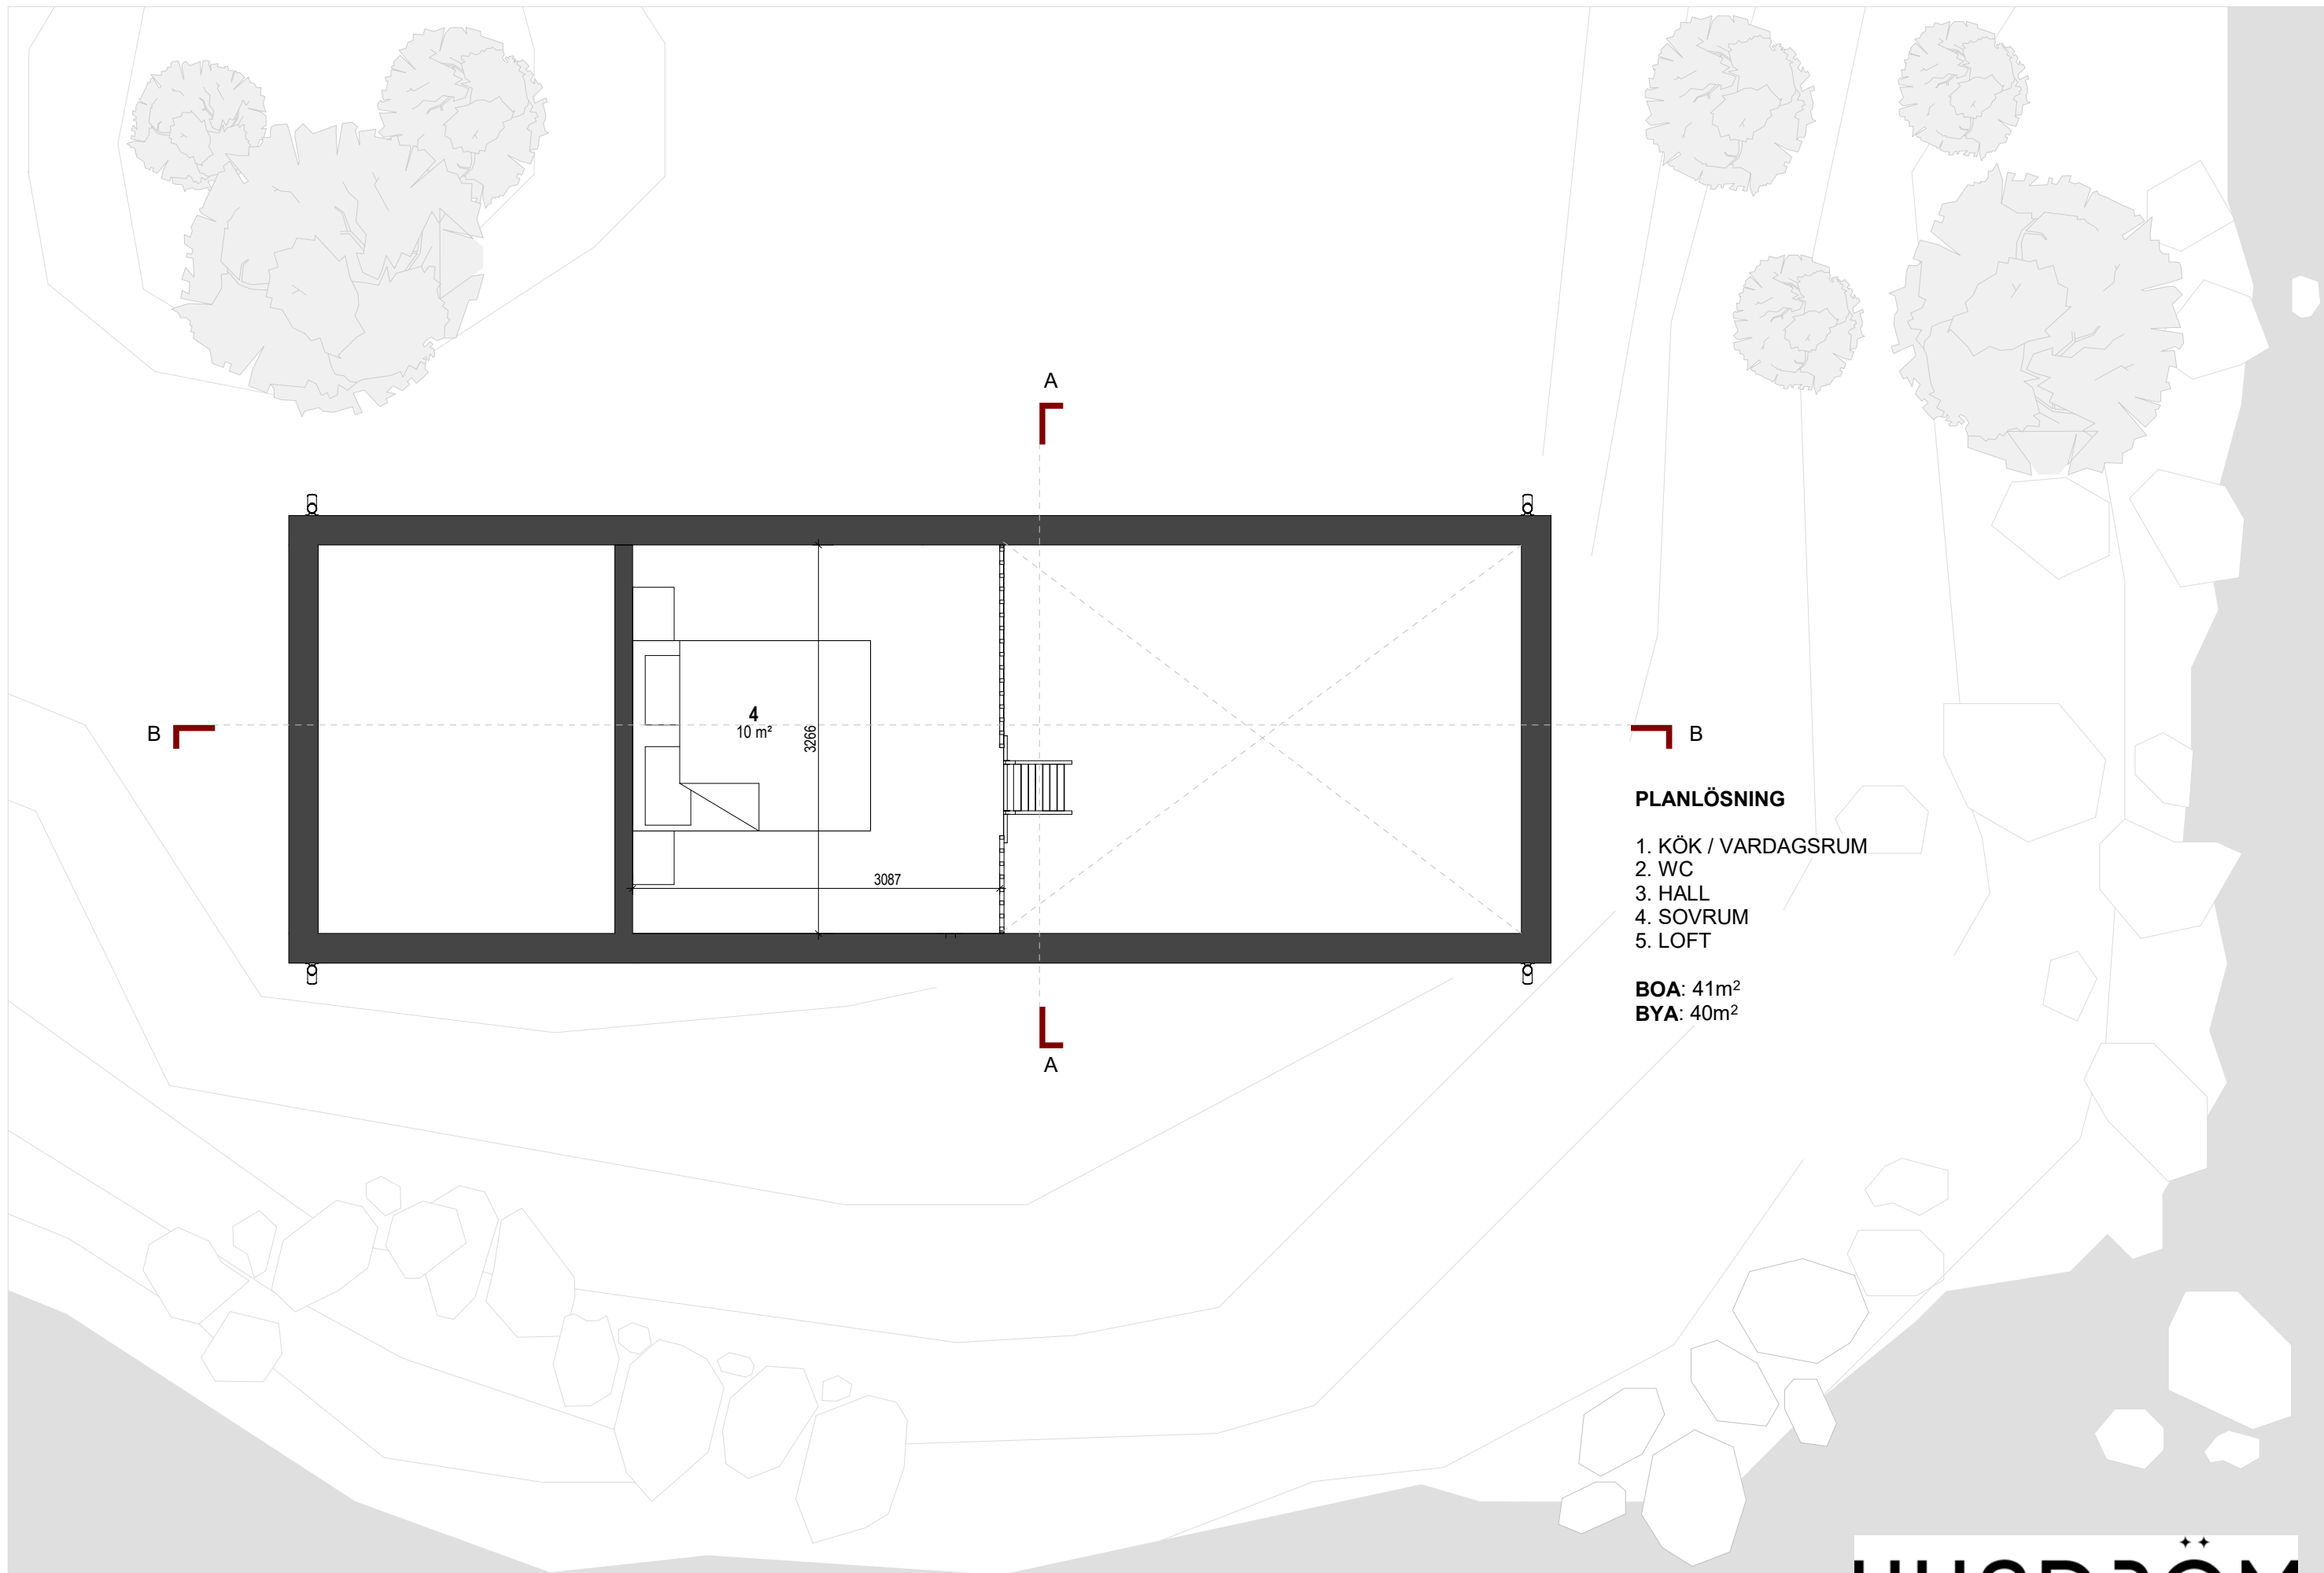

PLANLÖSNING

- 1. KÖK / VARDAGSRUM
- 2. WC
- 3. HALL
- 4. SOVRUM
- 5. LOFT

BOA: 41m²
BYA: 40m²

PLANLÖSNING

- 1. KÖK / VARDAGSRUM
- 2. WC
- 3. HALL
- 4. SOVRUM
- 5. LOFT

BOA: 41m²
BYA: 40m²

HUSDROM

HUSDRÖM