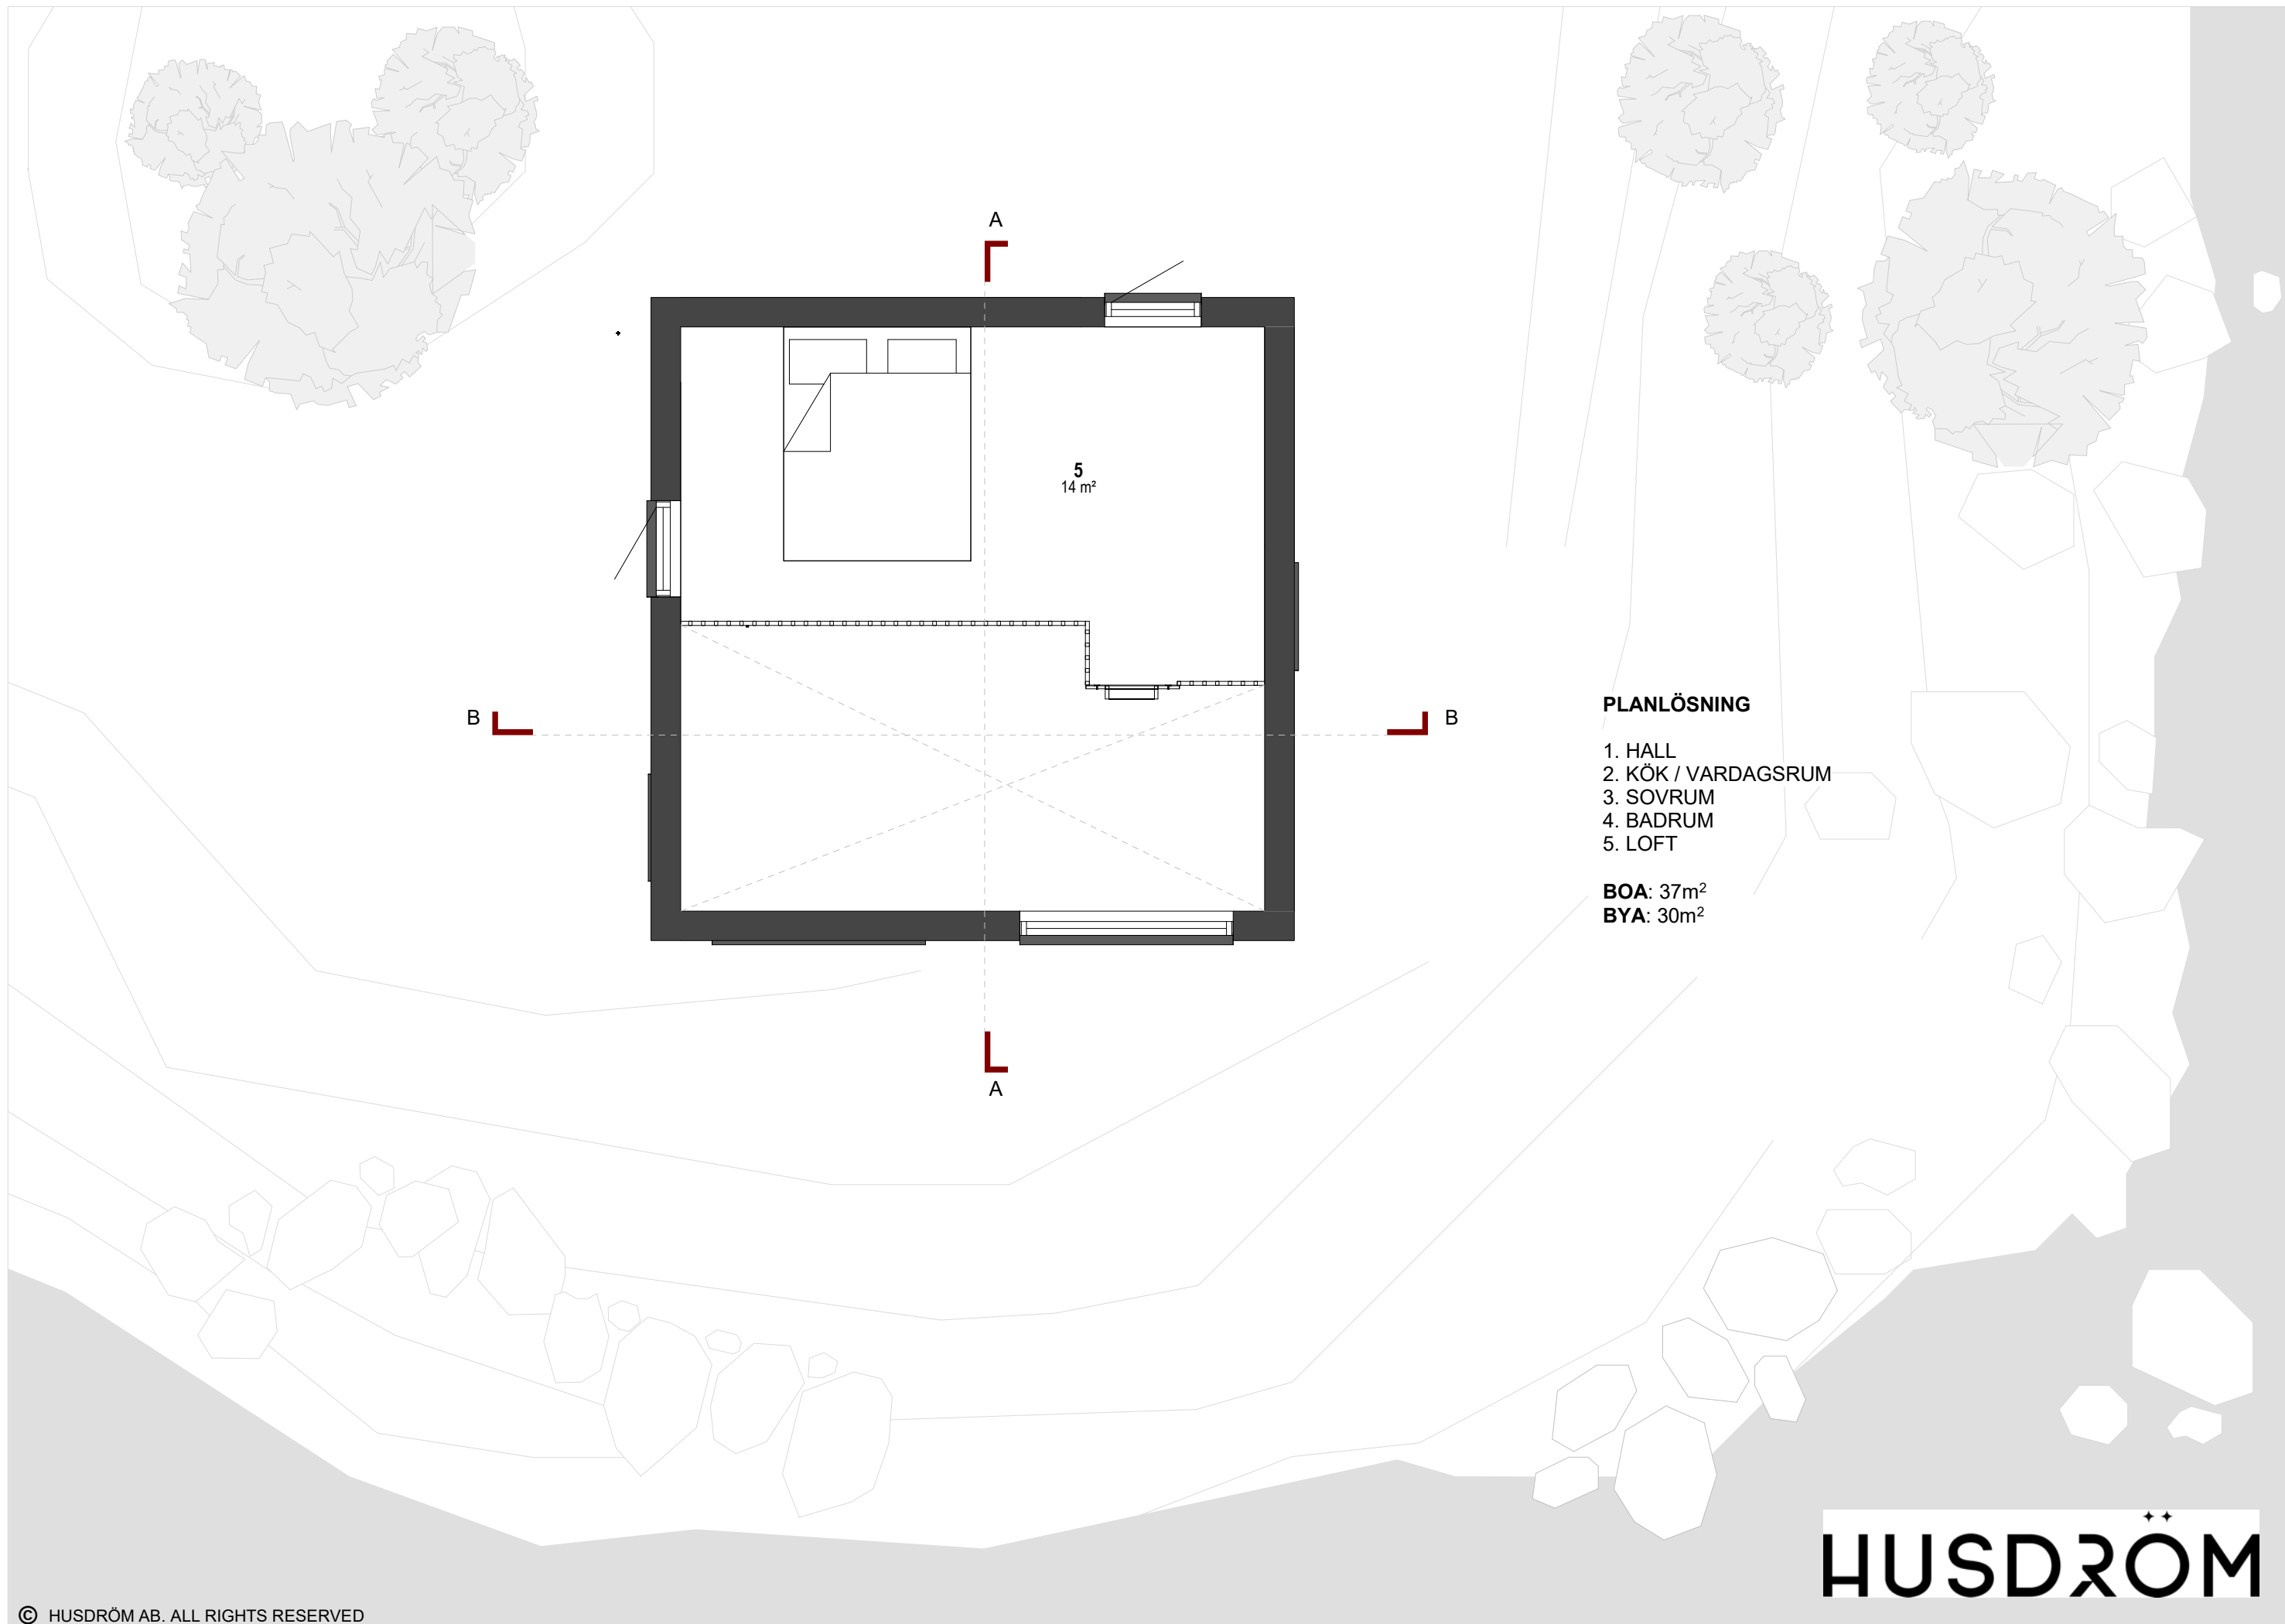

PLANLÖSNING

- 1. HALL
- 2. KÖK / VARDAGSRUM
- 3. SOVRUM
- 4. BADRUM
- 5. LOFT

BOA: 37m²
BYA: 30m²

PLANLÖSNING

- 1. HALL
- 2. KÖK / VARDAGSRUM
- 3. SOVRUM
- 4. BADRUM
- 5. LOFT

BOA: 37m²
BYA: 30m²

A-A

B-B