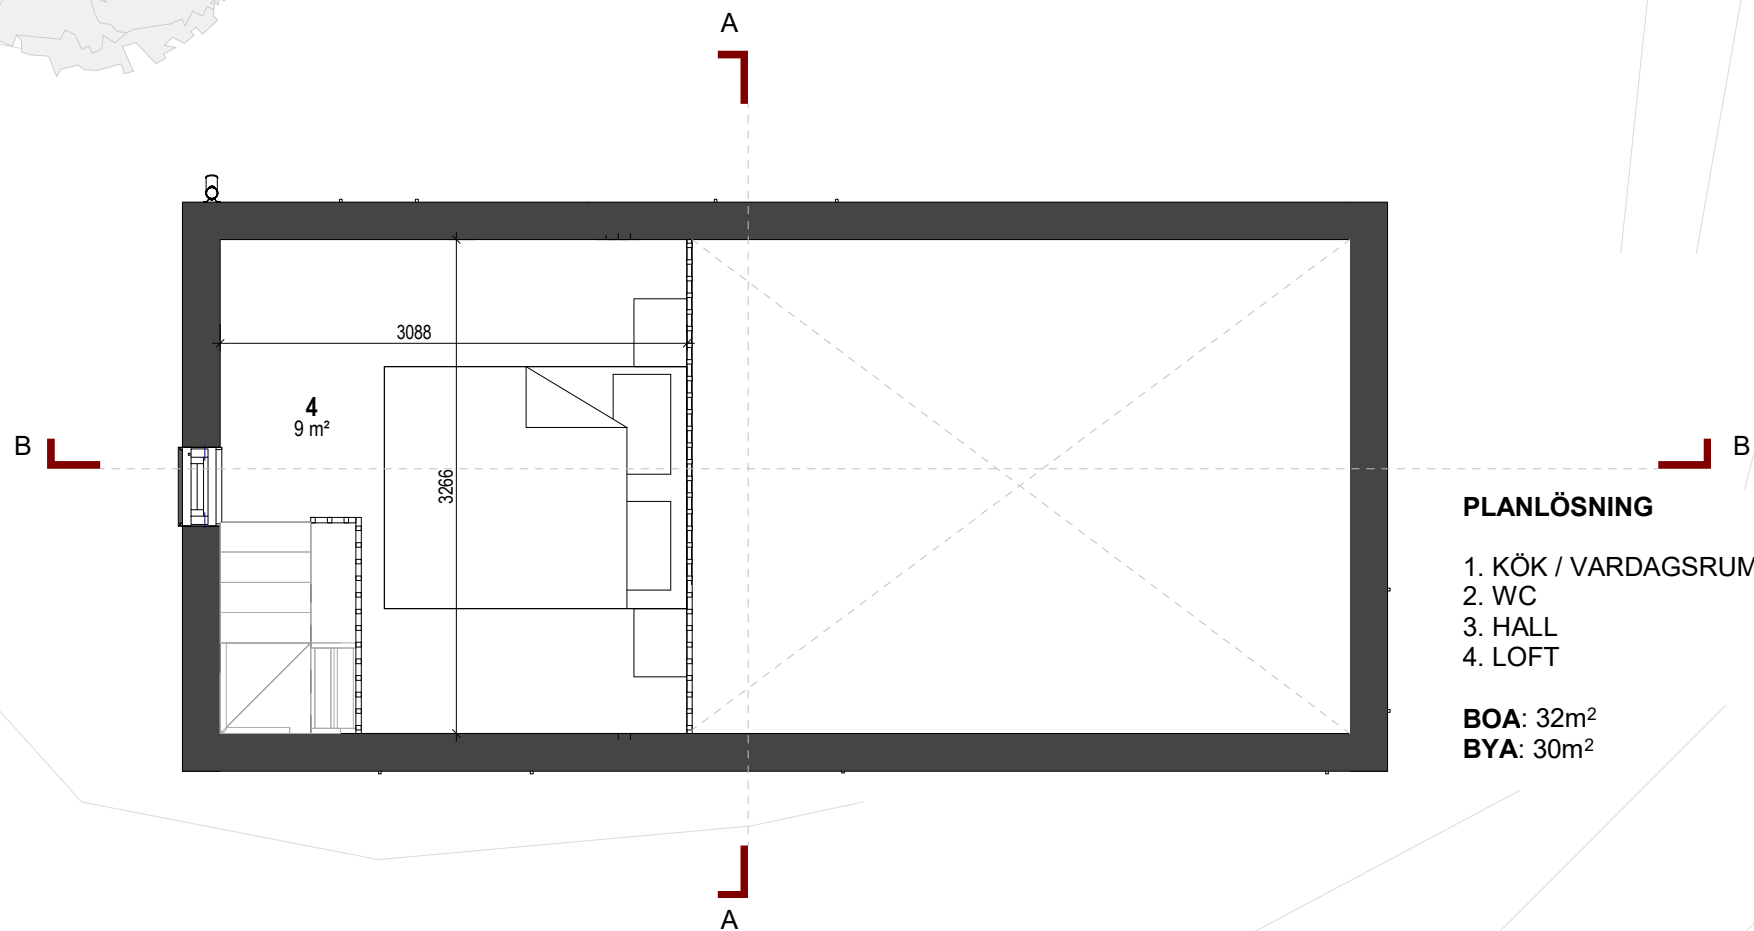

PLANLÖSNING

- 1. KÖK / VARDAGSRUM
- 2. WC
- 3. HALL
- 4. LOFT

BOA: 32m²
BYA: 30m²

PLANLÖSNING

- 1. KÖK / VARDAGSRUM
- 2. WC
- 3. HALL
- 4. LOFT

BOA: 32m²
BYA: 30m²